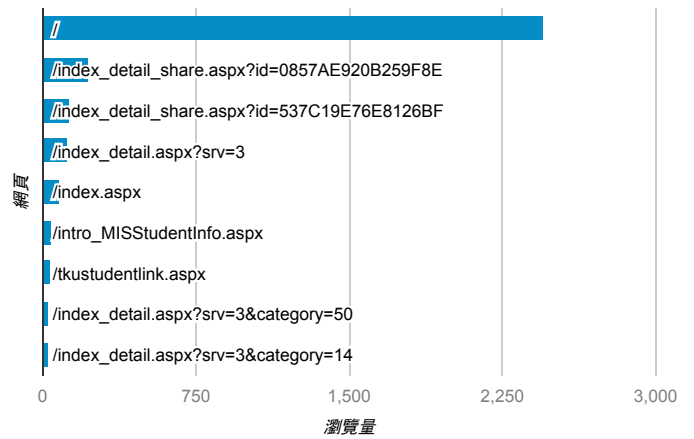

報表03\_內容

2015年9月28日 - 2015年10月4日

所有工作階段  
100.00%

網頁載入平均需時 (秒)

網頁載入平均需時 (秒)和瀏覽量 (依 網頁 分組)

網頁	網頁載入平均需時 (秒)	瀏覽量
/index_detail_share.aspx?id=0857AE920B259F8E	28.90	228
/analytics_Summary.aspx	5.75	13
/index_detail_share.aspx?id=537C19E76E8126BF	4.05	128
/	3.80	2,450
/index_detail_share.aspx?id=9D17C6D735F3F1CF	3.72	1
/tkustudentlink.aspx	3.33	35
/index_detail.aspx?srv=3	2.47	121
/.license/	0.00	1
/activity_101-1_game1.aspx	0.00	14
/activity_103-1_game1.aspx	0.00	13

網頁載入平均需時 (秒) (依瀏覽器分組)

瀏覽器	網頁載入平均需時 (秒)
Edge	28.90
Internet Explorer	4.35
Opera	4.13
Safari	3.99
Chrome	3.54

瀏覽量 (依網頁分組)

造訪和新造訪率 (依 關鍵字 分組)

關鍵字	工作階段	% 新工作階段
(not provided)	471	86.41%
tku eportfolio	2	100.00%
工作經驗分享範例	1	100.00%
之前當過正職再回去當工讀	1	100.00%
心得分享	1	100.00%
房務打掃經驗分享	1	100.00%
威秀 工作	1	100.00%
威秀推銷	1	100.00%
淡江大學反思單	1	100.00%
淡江大學服務學習平台	1	100.00%